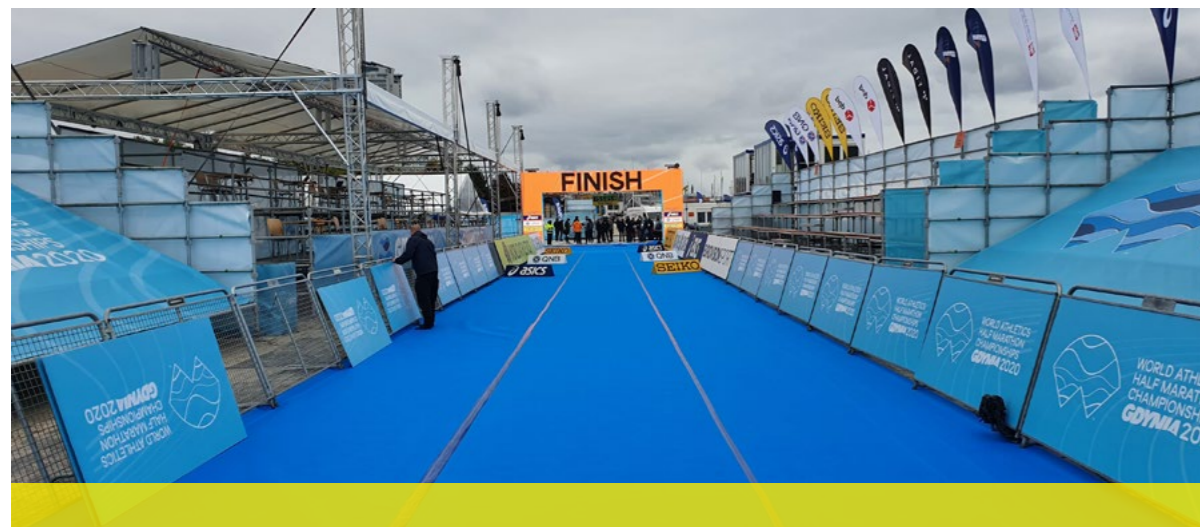

Barierki skośne

Podium

Trybuny i konstrukcje