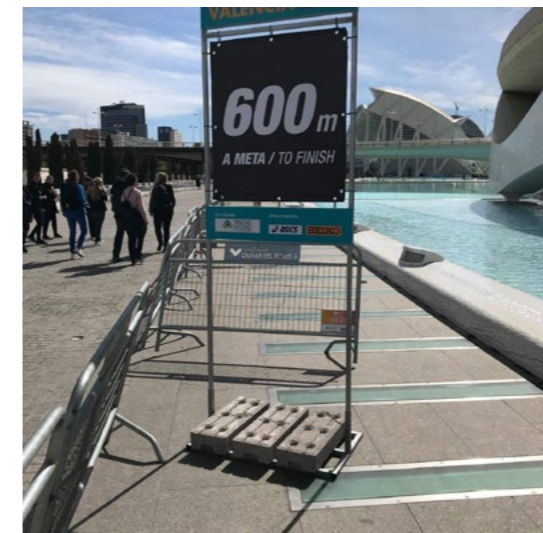

IS INFRASTRUKTURA
sportowa

2022
OFERTA SPRZĘTOWA