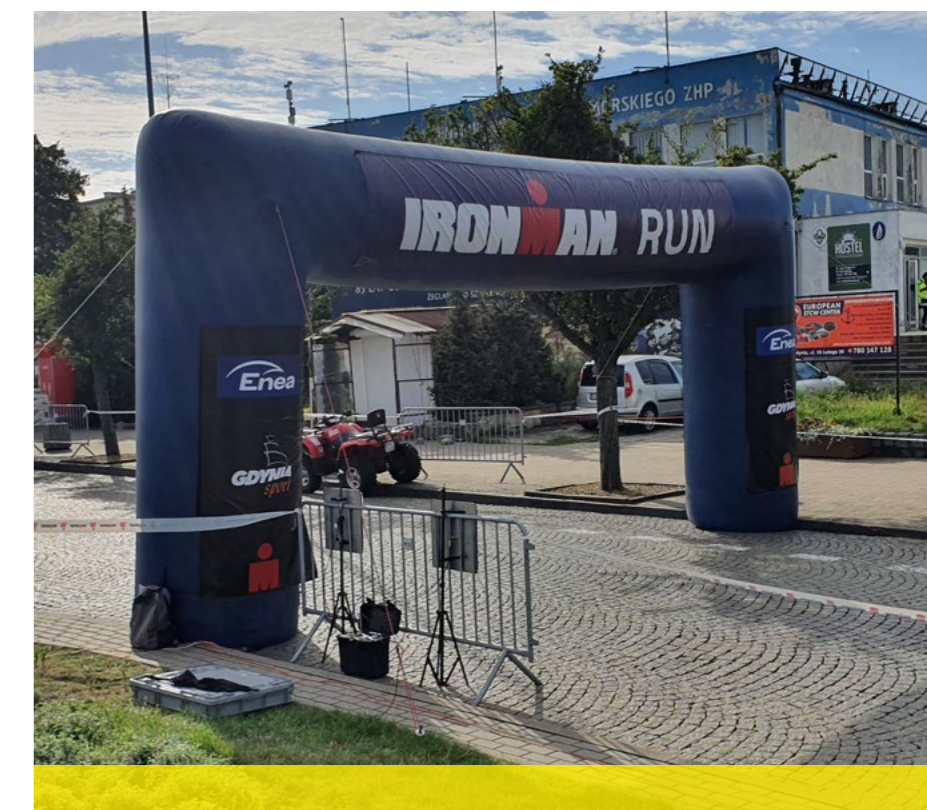

Bramy diodowe

Bramy konstrukcyjne

Bramy pneumatyczne